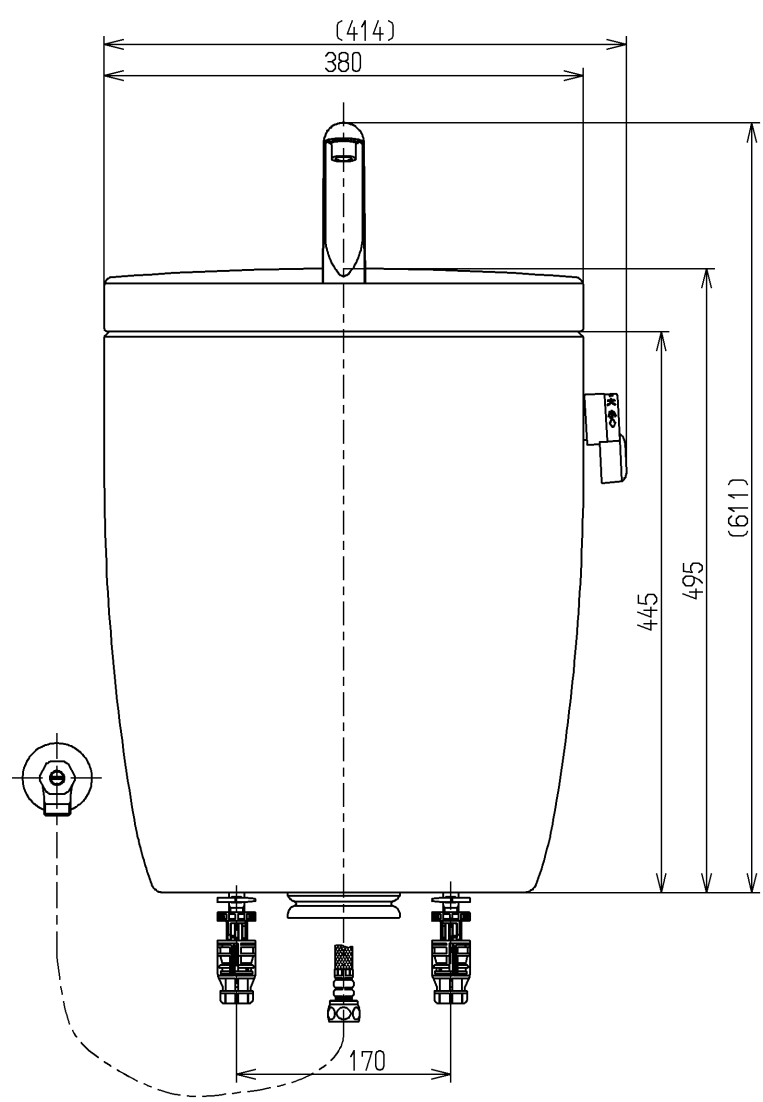

生産中止図面

2013/07

- <付属品>
 レバーハンドル × 1
 手洗金具 × 1
 取付金具 × 1
 止水栓 × 1

止水栓は床、壁共通使用可。

| | | | | |
|-------------|---------|----------------------|-----------|------------------|
| TOTO | | | 単位 mm | 名称 |
| 製図 小副川 | 検図 米 | 日付 新川 16.05.13 | 尺度 1:6 | 防露式手洗付密結形ロータンク |
| 備考 住宅会社向 | | | | 図番 SH351BA TV |