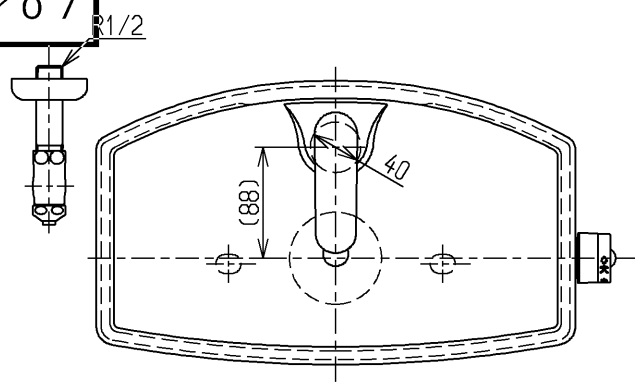

生産中止図面

2013/07

- <付属品>
 レバーハンドル × 1
 手洗金具 × 1
 取付金具 × 1
 止水栓 × 1

止水栓は床、壁共通使用可。

| | | | | |
|-------------|---------|----------------------|-----------|------------------|
| TOTO | | | 単位 mm | 名称 |
| 製図 小副川 | 検図 米 | 日付 新川 16.05.13 | 尺度 1:6 | 防露式手洗付密結形ロータンク |
| 備考 住宅会社向 | | | | 図番 SH351BA TV |