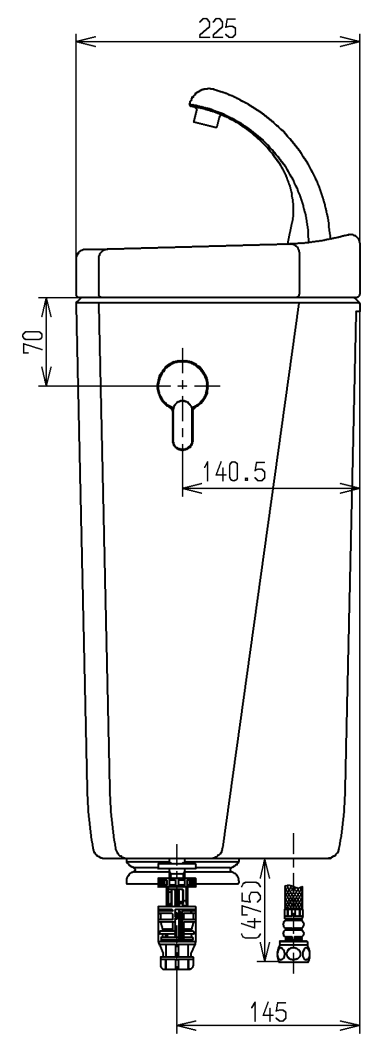

生産中止図面

2013/07

- <付属品>
 レバーハンドル × 1
 手洗金具 × 1
 取付金具 × 1
 止水栓 × 1

止水栓は床、壁共通使用可。

| | | | | |
|-------------|---------|----------------------|-----------|------------------|
| TOTO | | | 単位 mm | 名称 |
| 製図 小副川 | 検図 米 | 日付 新川 16.05.13 | 尺度 1:6 | 防露式手洗付密結形ロータンク |
| 備考 住宅会社向 | | | | 図番 SH351BA TV |